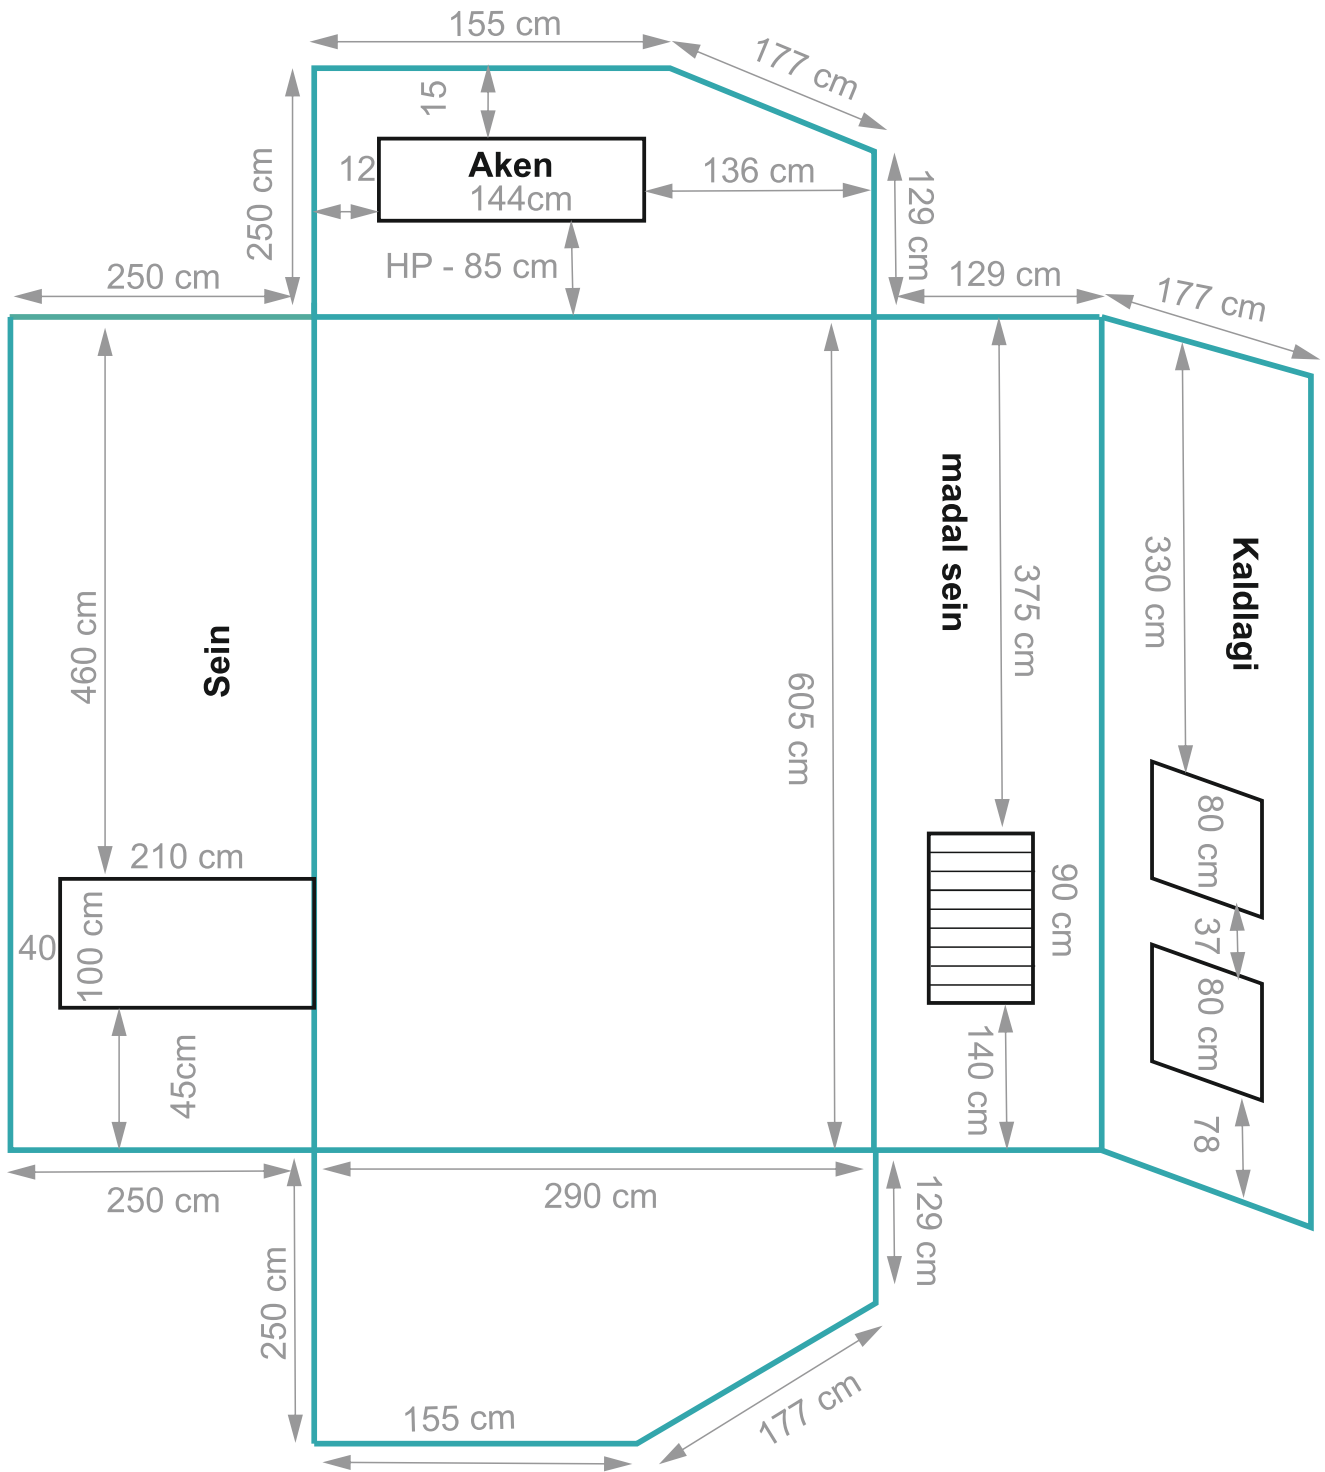

KALDLAEGA RUUMI NÄIDISPLAAN

Lisage lisamõõdud:

1. Ruumi kõrgus
2. Radiatori asukoht
3. Sein kõrgus põrandast aknalauani (HP)